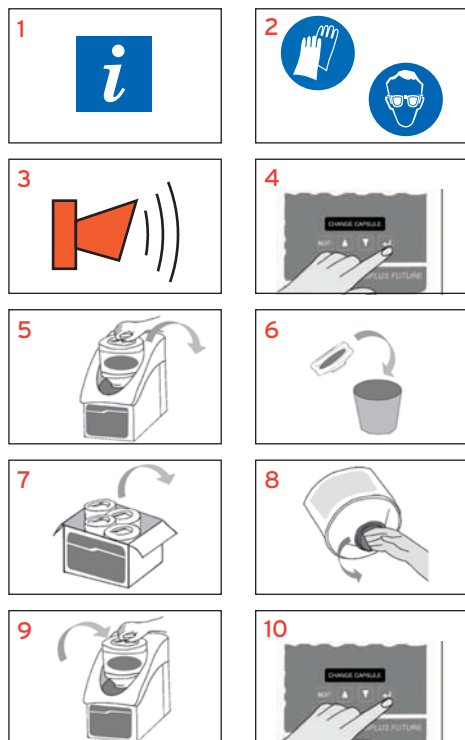

NAVODILA ZA UPORABO

UPORABA Z ECOLABOVO DOZIRNO OPREMO

Ecolabov strokovnjak vam bo nastavil doziranje proizvoda, glede na vaše specifične potrebe.

1. 1 Pred uporabo proizvoda prebrati etiketo in plan čiščenja za dodatna navodila.
2. 2 Pri rokovanju s proizvodom uporabljati ustrezna zaščitna sredstva.
3. 3 Kartušo proizvoda zamenjajte, ko zaslišite zvočni signal.
4. 4 S pritiskom na tipko enter izključite dozirni sistem.
5. 5 Odstranite prazno kartušo.
6. 6 Stisnite jo in vrzite v smeti.
7. 7 Vzamite novo kartušo iz kartona.
8. 8 Odstranite pokrov kartuše.
9. 9 Previdno namestite kartušo v dozirnik, z odprtino navzdol.
10. 10 Dozirni sistem ponovno vklopite s pritiskom na tipko enter.

POSEBNA OPOZORILA

Nordic Swan je neodvisna mednarodna okoljska shema označevanja izdelkov, uvedena s strani Sveta Ministrów nordijskih držav, ki tesno sodeluje z EU Ecolabel sistemom označevanja in zagotavlja predpisan okoljski standard. Namen sheme SWAN je podati potrošniku zadostne informacije in mu s tem omogočiti izbiro proizvoda z najboljšimi okoljskimi lastnostmi.

Samo za profesionalno uporabo!

Za doseganje najboljših rezultatov pomivanja, uporabljati Ecolabovo izpiralno sredstvo **Toprinse Clean**. Ne uporabljati na aluminiju in drugih kemijsko neobstojevnih kovinah.

VARNOST

Za dodatne podatke in varnostna navodila upoštevajte navodila na etiketi in varnostni list proizvoda.

SKLADIŠČENJE

Skladiščiti pri temperaturi med 0 in 40 °C, samo v originalno zaprti embalaži.

PAKIRANJE

Karton 4 x 4,5 kg