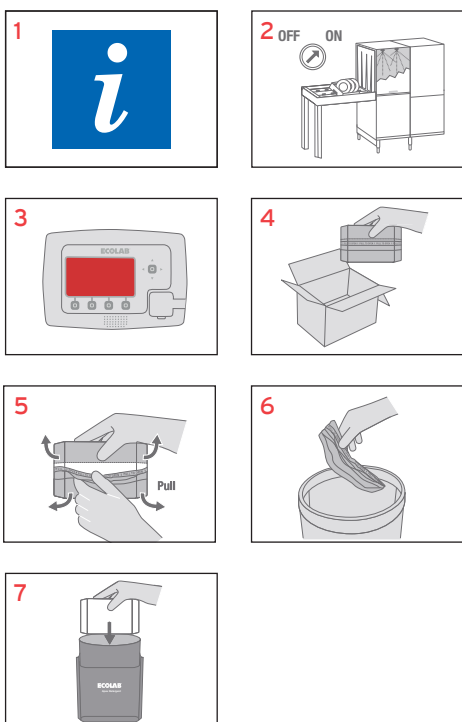

NAVODILA ZA UPORABO

UPORABA SAMO Z ECOLABOVIM APEX DOZIRNIKOM

Ecolabov strokovnjak vam bo nastavil dozirni sistem glede na vaše specifične potrebe. Za doseganje najboljših rezultatov priporočamo uporabo Apex sredstva za izpiranje in Apex sredstev za namakanje.

1. 1 Pred uporabo preberite varnostni list za varnostna navodila, higienski načrt in etiketo proizvoda za dodatne informacije.
2. 2 Posodo, kuhinjske pripomočke in jedilni pribor operite v pomivalnem stroju po ustaljenem postopku.

POLNENJE DOZIRNIKA

1. 3 Napolnite dozirnik, ko vas na to opozori APEX upravljalnik (zaslon se obarva rdeče in zaslišite zvočno opozorilo).
2. 4 Vzamite novo kartušo iz kartona.
3. 5 Odstranite plastično folijo s kartuše.
4. 6 Plastično folijo vrzite v smeti.
5. 7 Napolnite dozirnik. APEX upravljalnik bo samodejno preklopil na modro barvo.

POSEBNA OPOZORILA

Sredstvo je kompatibilno z najbolj pogosto uporabljenimi materiali (porcelan, steklo, nerjavno jeklo, itd.).

Samo za profesionalno uporabo.

VARNOST

Za dodatne podatke in varnostna navodila upoštevajte navodila na etiketi in varnostni list proizvoda.

SKLADIŠČENJE

Skladiščiti pri temperaturi med 0 in 40 °C, samo v originalni embalaži.

PAKIRANJE

Karton 4 x 3,1 kg