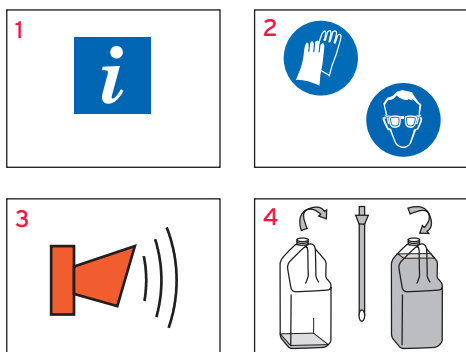

Topmatic Universal Special NOVO TEKOČE SREDSTVO ZA STROJNO POMIVANJE POSODE

Topmatic Universal Special je univerzalno visoko koncentrirano tekoče sredstvo za strojno pomivanje posode pri vseh trdotah vode. Sredstvo se uvršča med Ecolabove inovativne izdelke, ki ne vsebujejo NTA-, EDTA -, fosfatov in klora. Sredstvo je bilo posebej razvito v skladu z globalnimi okoljskimi zahtevami za trajnostni razvoj in temelji na inovativnih sestavinah, ki vežejo trdoto vode.

- **ČISTO** - Visoko učinkovito sredstvo, tudi za trdovratne nečistoče. Posoda je bleščeča in čista.
- **VARNO** - Sredstvo ne vsebuje NTA, EDTA, fosfatov in klora ter tako izpolnjuje visoke zahteve ekoloških standardov. Transparenta embalaža omogoča enostavno kontrolo sredstva.
- **UČINKOVITO** - Zagotavlja odlične rezultate že po prvem pomivanju, ponovno pomivanje posode zato ni potrebno.

NAVODILA ZA UPORABO

Uporaba z Ecolab-ovo dozirno opremo.

Ecolabov strokovnjak vam bo nastavil doziranje izdelka, glede na vaše specifične potrebe.

- 1 Pred uporabo preverite higienski plan za dodatna navodila o uporabi.
- 2 Pri rokovanju z izdelkom obvezno uporabljati zaščitna sredstva.
- 3 Če zaslišite alarm, ustavite delovanje stroja.
- 4 Previdno izvlecite dozirno cevko praznega kanistra. Odvijte zapiralo novega kanistra in vstavite dozirno cev, nato kanister namestite v držalo.