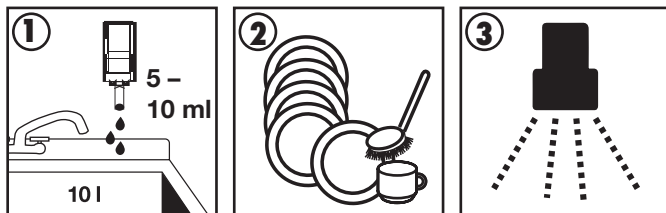

Navodila za uporabo:

1. Pritisnite gumb start na Penguin dozirniku in dozirajte PANTASTIC BALSAM direktno v pomivalno korito.
2. V korito položite posodo. Pustite nekaj časa, da se namaka, tako da se maščobe razkrojijo, po potrebi uporabite tudi ščetko.
3. Posodo temeljito izperite s pitno vodo in pustite da se posuši.